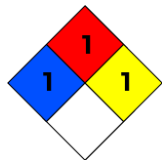

METEOR ONIX NEGRA

⚠ ADVERTENCIAS

Nocivo para los organismos acuáticos, con efectos nocivos duraderos. Evitar su liberación al medio ambiente. Elimínese el producto / el recipiente en conformidad con la reglamentación. Contiene COMPLEJO DE ZINC AMONIA CARBONATO. Puede provocar una reacción alérgica. Contiene METHYLCHLOROISOTHIAZOLINONE, METHYLISOTHIAZOLINONE. Puede provocar una reacción alérgica. No ingerir.

📄 NOTAS

Se recomienda el uso de guantes. No mezclar con otros productos de limpieza. Mantener el envase protegido del sol y el calor. Conservar en su envase original. No reutilizar el envase. Lea atentamente el rótulo y la ficha de seguridad antes de usar el producto. Sutter Professional rechaza cualquier responsabilidad frente a posibles daños causados por un uso indebido del producto. En caso de accidente consultar al Centro Nacional de Intoxicaciones (n. gratis): 0800-333-0160 (Argentina). **Reservado para uso profesional. Puede solicitarse la ficha de datos de seguridad.**

📦 PRESENTACIÓN

Código	Formato	Cantidad	Pallet
688107		4	10x4=40